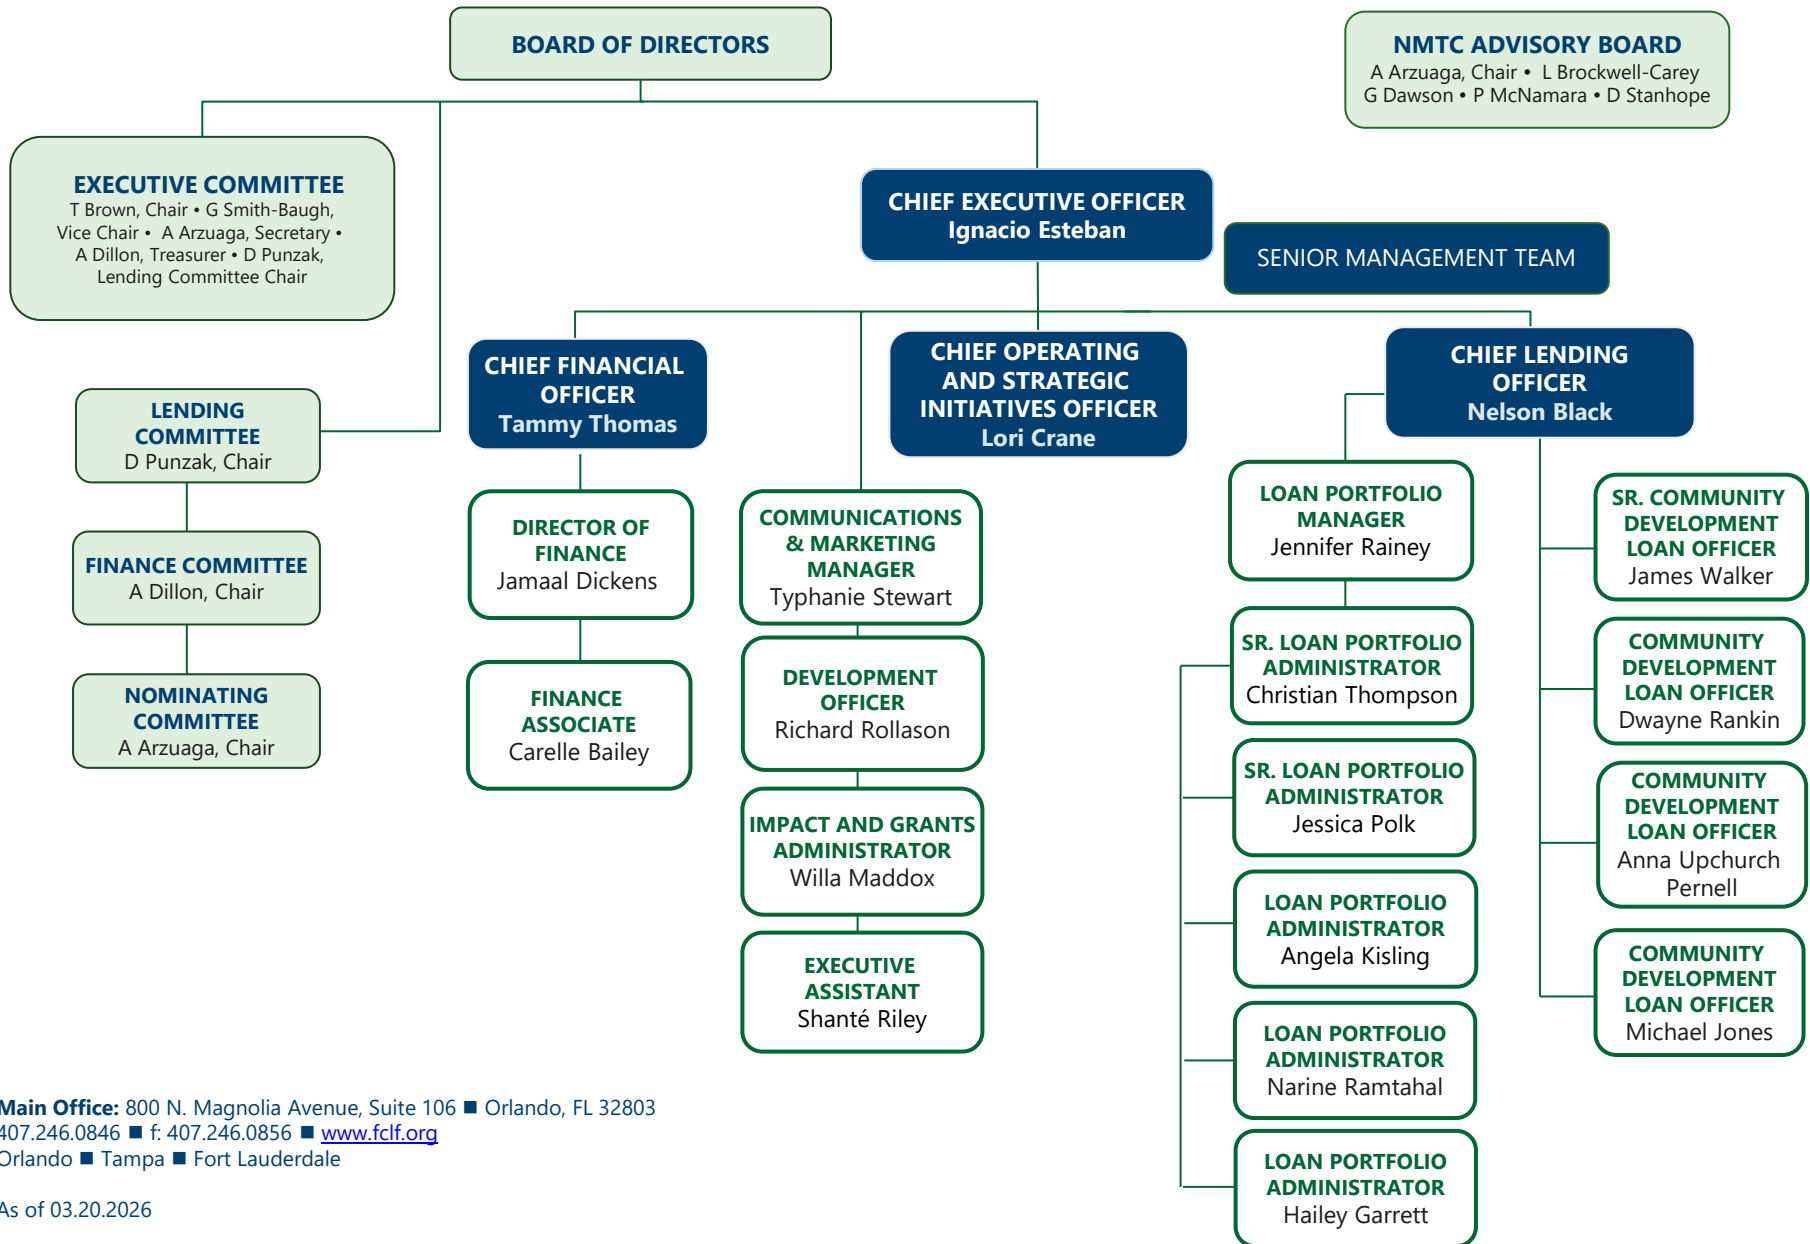

# Organizational Chart

**Main Office:** 800 N. Magnolia Avenue, Suite 106 ■ Orlando, FL 32803  
 407.246.0846 ■ f: 407.246.0856 ■ [www.fclf.org](http://www.fclf.org)  
 Orlando ■ Tampa ■ Fort Lauderdale